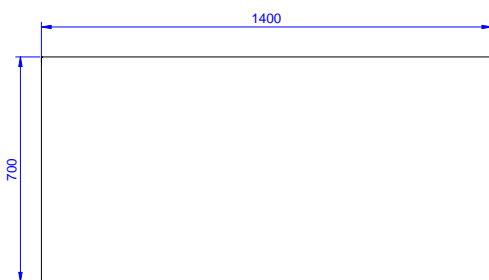

Extra příslušenství

- Sada 4 koleček, V=100mm (z toho 2 s brzdou) pro skříňové stoly PNC 855299

SCHVÁLENO: _____

Zepředu

Boční

Shora

Hlavní informace

Šířka skříně:	
132772 (MTN1400PN)	1345 mm
Hloubka skříně:	645 mm
Výška skříně:	610 mm
Vnější rozměry, Šířka	1400 mm
Vnější rozměry, Hloubka	700 mm
Vnější rozměry, Výška	900 mm
Počet a typ dveří:	2 Posuvné
Síla pracovní desky	50 mm
Netto váha:	60 kg