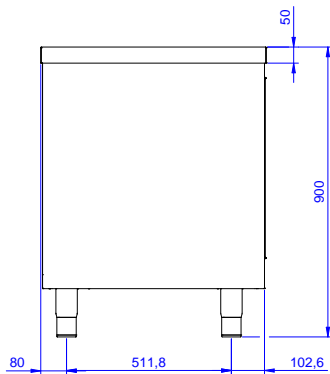

Zkrácená specifikace

Položka č.

Konstrukce z nerez oceli. Vnitřní, nerezový nosný svařovaný rám. Unikátní spojení panelů k vnitřnímu rámu. 50 mm silná pracovní deska z AISI 304, 1mm, je opatřena hluk tlumícím materiálem, se zahnutými rohy a je zesílena vodovzdornou deskou. Dvouplášťové hluk tlumící posuvné dveře. Výškově stavitelná středová police. Výškově stavitelné nohy.

Konstrukce

- Vnitřní svařovaný rám z nerez oceli zaručuje vynikající pevnost a stabilitu.
- Snadný přístup do celého prostoru skříňky použitím pouze 2 dveří.
- Pracovní deska je 50 mm vysoká, vyrobená z ušlechtilé nerez oceli AISI 304, se zahnutými hranami pro ochranu pracovníků kuchyně a je opatřena hluk tlumící deskou 18mm.
- Zesílené postranní a spodní panely vyrobené z ušlechtilé nerez oceli AISI 304.
- Stoly jsou vybaveny středovou policí stavitelnou do tří výškových poloh.
- Robustní posuvné dveře na kolejkách, které se nacházejí přímo na přední straně rámu.
- Základový panel má 40 mm vysoký profil, tloušťku 8/10 se zahnutými okraji a výztuží. Je přivařen k nohám jako další výztuž konstrukce.
- Nerezová středová police s nýtovanými rohy a příčnou výztuží z nerezové oceli.
- Zadní zvýšený límec 100mm s oblým hygienickým rohem s rádiusem 10mm, 13mm silný určený k umístění ke zdi.
- Nerezové nožičky (AISI304), v. 150mm, prům. 54mm, stavitelné -35/+25mm.

Extra příslušenství

- Sada 4 koleček, V=100mm (z toho 2 s brzdou) pro skříňové stoly PNC 855299

SCHVÁLENO: _____

Zepředu

Boční

Shora

Hlavní informace

Šířka skříně:	
132772 (MTN1400PN)	1345 mm
Hloubka skříně:	645 mm
Výška skříně:	610 mm
Vnější rozměry, Šířka	1400 mm
Vnější rozměry, Hloubka	700 mm
Vnější rozměry, Výška	900 mm
Počet a typ dveří:	2 Posuvné
Síla pracovní desky	50 mm
Netto váha:	60 kg

Standard nerezový program
 Skříňový pracovní stůl 1400mm, posuvné dveře, bez zadního límce

Společnost si vyhrazuje právo provádět změny v produktech
 bez předchozího upozornění. Všechny informace byly správné v době tisku.