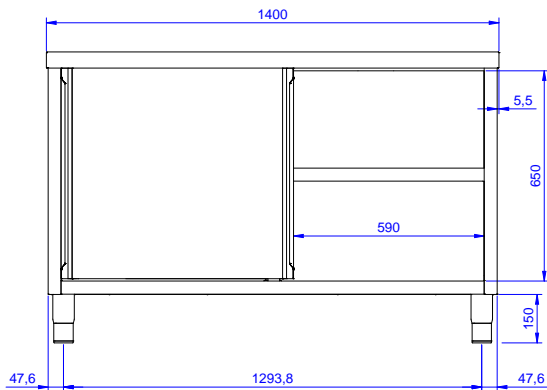

Zkrácená specifikace

Položka č.

Konstrukce z nerez oceli. Vnitřní, nerezový nosný svařovaný rám. Unikátní spojení panelů k vnitřnímu rámu. 50 mm silná pracovní deska z AISI 304, 1mm, je opatřena hluk tlumícím materiálem, se zahnutými rohy a je zesílena vodovzdornou deskou. Dvouplášťové hluk tlumící posuvné dveře. Výškově stavitelná středová police. Výškově stavitelné nohy.

Konstrukce

- Vnitřní svařovaný rám z nerez oceli zaručuje vynikající pevnost a stabilitu.
- Snadný přístup do celého prostoru skříňky použitím pouze 2 dveří.
- Pracovní deska je 50 mm vysoká, vyrobená z ušlechtilé nerez oceli AISI 304, se zahnutými hranami pro ochranu pracovníků kuchyně a je opatřena hluk tlumící deskou 18mm.
- Zesílené postranní a spodní panely vyrobené z ušlechtilé nerez oceli AISI 304.
- Stoly jsou vybaveny středovou policí stavitelnou do tří výškových poloh.
- Robustní posuvné dveře na kolejkách, které se nacházejí přímo na přední straně rámu.
- Základový panel má 40 mm vysoký profil, tloušťku 8/10 se zahnutými okraji a výztuží. Je přivařen k nohám jako další výztuž konstrukce.
- Nerezová středová police s nýtovanými rohy a příčnou výztuží z nerezové oceli.
- Zadní zvýšený límec 100mm s oblým hygienickým rohem s rádiusem 10mm, 13mm silný určený k umístění ke zdi.
- Nerezové nožičky (AISI304), v. 150mm, prům. 54mm, stavitelné -35/+25mm.

Extra příslušenství

- Sada 4 koleček, V=100mm (z toho 2 s brzdou) pro skříňové stoly PNC 855299

SCHVÁLENO: _____

Zepředu

Boční

Shora

Hlavní informace

Šířka skříně:	
132772 (MTN1400PN)	1345 mm
Hloubka skříně:	645 mm
Výška skříně:	610 mm
Vnější rozměry, Šířka	1400 mm
Vnější rozměry, Hloubka	700 mm
Vnější rozměry, Výška	900 mm
Počet a typ dveří:	2 Posuvné
Síla pracovní desky	50 mm
Netto váha:	60 kg